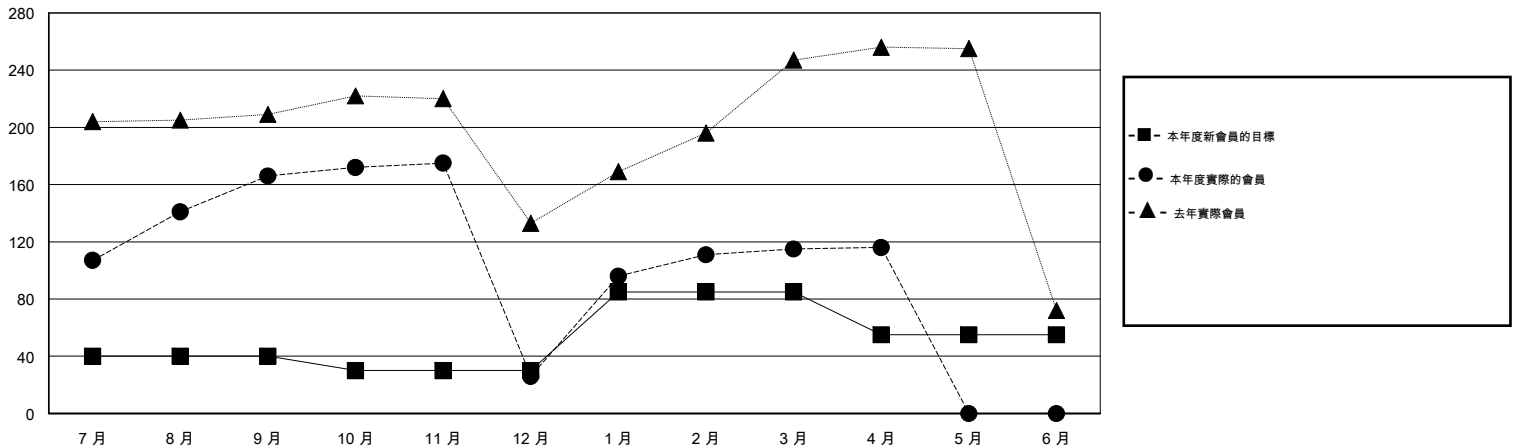

目標和實際會員累積

已取消的分會: 0	58 CLUBS OF 60 增添1位或以上的新會員	性別分佈
放棄的會員	點擊這裡取得健康評估資料	男 1,275 (55.95%)
過世 0		女 1,004 (44.05%)
分會已取消 0		家庭單位會員 13
其他 218		戶長 6
總計 218		非戶長 7